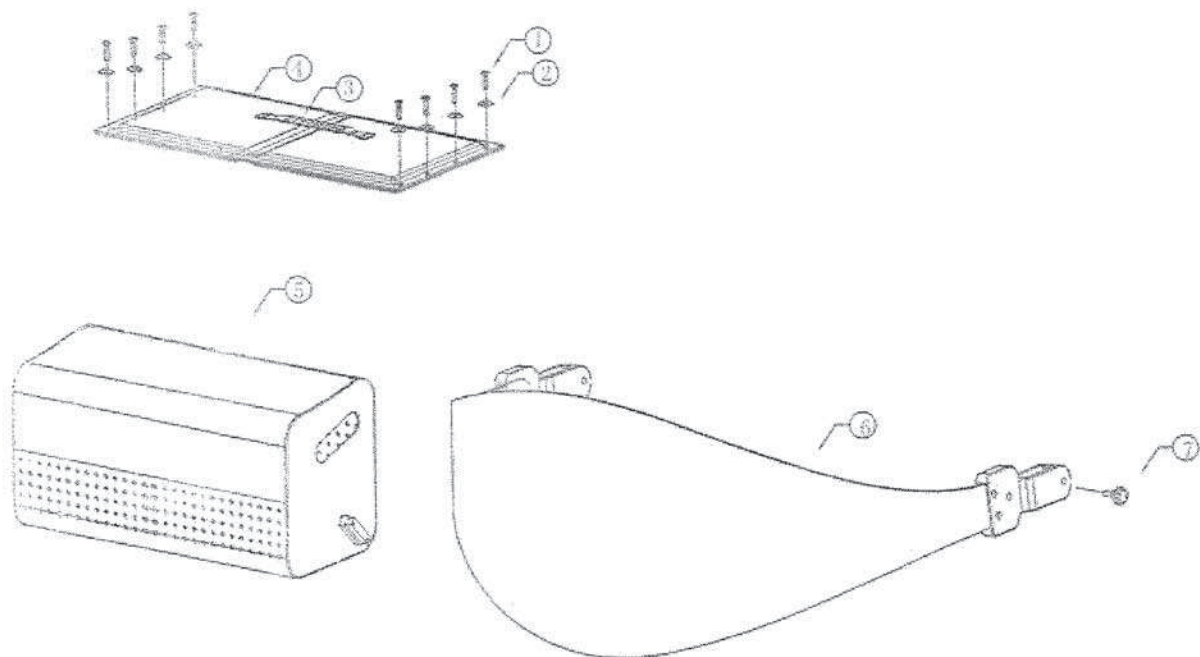

Ersatzteilliste ROLLATOR SPRING

Rahmen ROLLATOR SPRING

Nr.	Artikelnr.	Beschreibung
02	SPR-11	Auflagegummi
03, 08-17	SPR-12	Federeinheit SPRING
18	SPR-13	Einstellmutter Feststellbremse SPRING
19-22	SPR-14	Feder und Abdeckung Feststellbremse SPRING
23, 24	SPR-15	Feststellbremse mit Befestigungsschrauben SPRING
18-24	SPR-15S	Bremse mit allen Teilen SPRING

Schiebegriffe ROLLATOR SPRING

Nr.	Artikelnr.	Beschreibung
01	SPR-31L	Schiebegriffgummi links
01	SPR-32R	Schiebegriffgummi rechts
02, 03, 12, 13	SPR-32-52	Bremsgriff mit Kabel SPRING M
02, 03, 12, 13	SPR-32-60	Bremsgriff mit Kabel SPRING L
04-07, 09, 14	SPR-33L	Schiebegriff links ohne Bremse SPRING
04-07, 09, 14	SPR-33R	Schiebegriff rechts ohne Bremse SPRING
08, 10, 11	SPR-34	Höheneinstellung Schiebegriffe SPRING

Vorder- und Hinterräder ROLLATOR SPRING

Nr.	Artikelnr.	Beschreibung
01	SPR-41	Staubkappe SPRING
13	SPR-42	Schutzkappe Hinterrad
01-08	SPR-44L	Set Vorderrad, links, 245 mm, komplett, SPRING
01-08	SPR-44R	Set Vorderrad, rechts, 245 mm, komplett, SPRING
09-13	SPR-45L	Set Hinterrad, links, 200 mm, komplett, SPRING
09-13	SPR-45R	Set Hinterrad, rechts, 200 mm, komplett, SPRING

Kreuzstrebe ROLLATOR SPRING

Nr.	Artikelnr.	Beschreibung
01-07, 12-14	SPR-21	Kreuzstrebe SPRING M
01-07, 12-14	SPR-21	Kreuzstrebe SPRING L
11	SPR-22	Haltebügel, rot, SPRING
08-10	SPR-23	Set Schrauben Kreuzstrebe SPRING