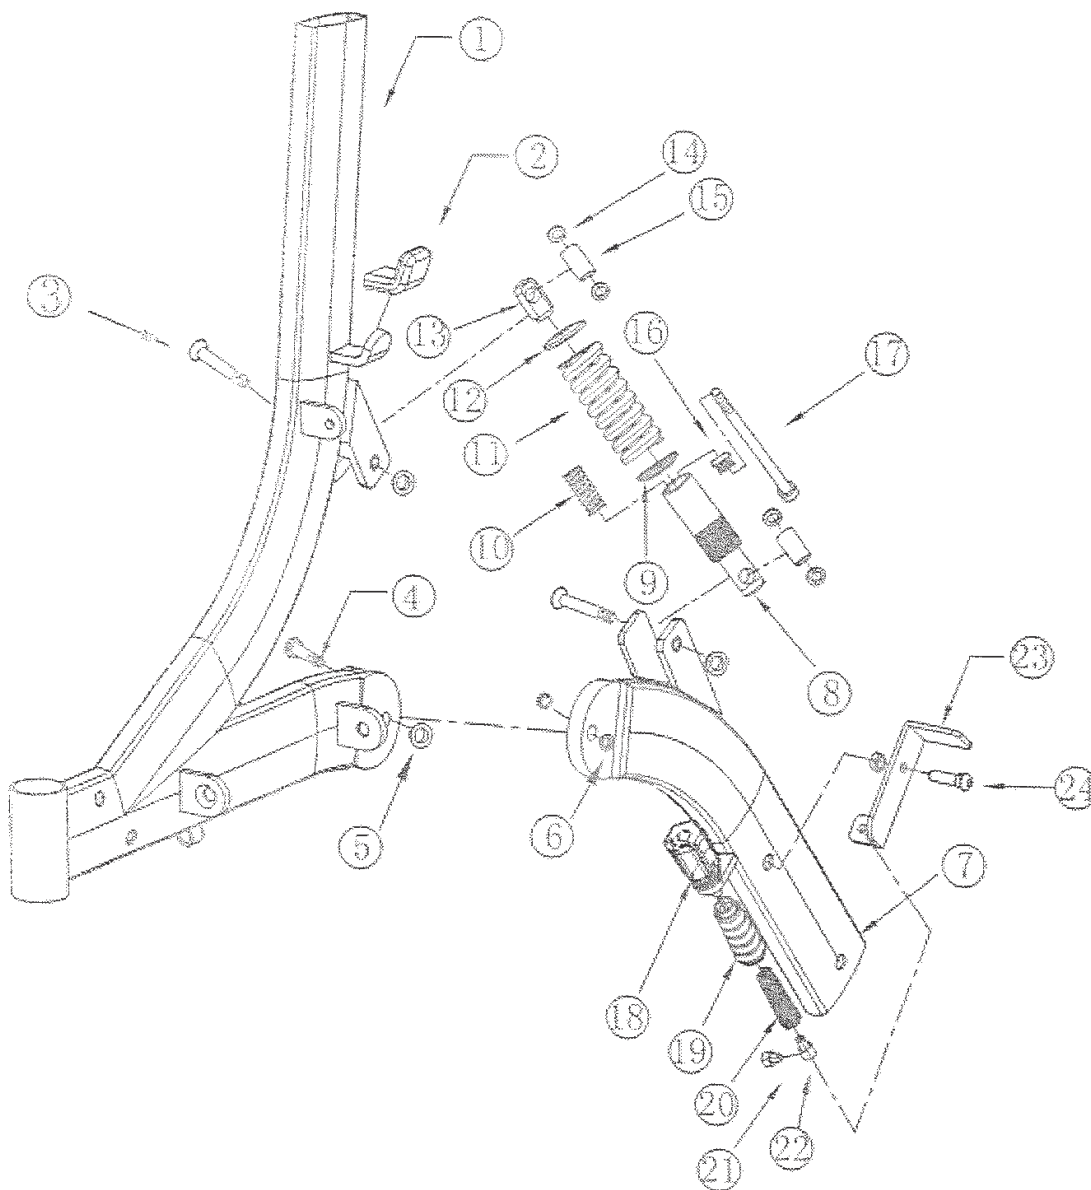

Ersatzteilliste ROLLATOR SPRING

Rahmen ROLLATOR SPRING

Nr.	Artikelnr.	Beschreibung
02	SPR-11	Auflagegummi
03, 08-17	SPR-12	Federeinheit SPRING
18	SPR-13	Einstellmutter Feststellbremse SPRING
19-22	SPR-14	Feder und Abdeckung Feststellbremse SPRING
23, 24	SPR-15	Feststellbremse mit Befestigungsschrauben SPRING
18-24	SPR-15S	Bremse mit allen Teilen SPRING

Schiebegriffe ROLLATOR SPRING

Nr.	Artikelnr.	Beschreibung
01	SPR-31L	Schiebegriffgummi links
01	SPR-32R	Schiebegriffgummi rechts
02, 03, 12, 13	SPR-32-52	Bremsgriff mit Kabel SPRING M
02, 03, 12, 13	SPR-32-60	Bremsgriff mit Kabel SPRING L
04-07, 09, 14	SPR-33L	Schiebegriff links ohne Bremse SPRING
04-07, 09, 14	SPR-33R	Schiebegriff rechts ohne Bremse SPRING
08, 10, 11	SPR-34	Höheneinstellung Schiebegriffe SPRING

Vorder- und Hinterräder ROLLATOR SPRING

Nr.	Artikelnr.	Beschreibung
01	SPR-41	Staubkappe SPRING
13	SPR-42	Schutzkappe Hinterrad
01-08	SPR-44L	Set Vorderrad, links, 245 mm, komplett, SPRING
01-08	SPR-44R	Set Vorderrad, rechts, 245 mm, komplett, SPRING
09-13	SPR-45L	Set Hinterrad, links, 200 mm, komplett, SPRING
09-13	SPR-45R	Set Hinterrad, rechts, 200 mm, komplett, SPRING

Kreuzstrebe ROLLATOR SPRING

Nr.	Artikelnr.	Beschreibung
01-07, 12-14	SPR-21	Kreuzstrebe SPRING M
01-07, 12-14	SPR-21	Kreuzstrebe SPRING L
11	SPR-22	Haltebügel, rot, SPRING
08-10	SPR-23	Set Schrauben Kreuzstrebe SPRING