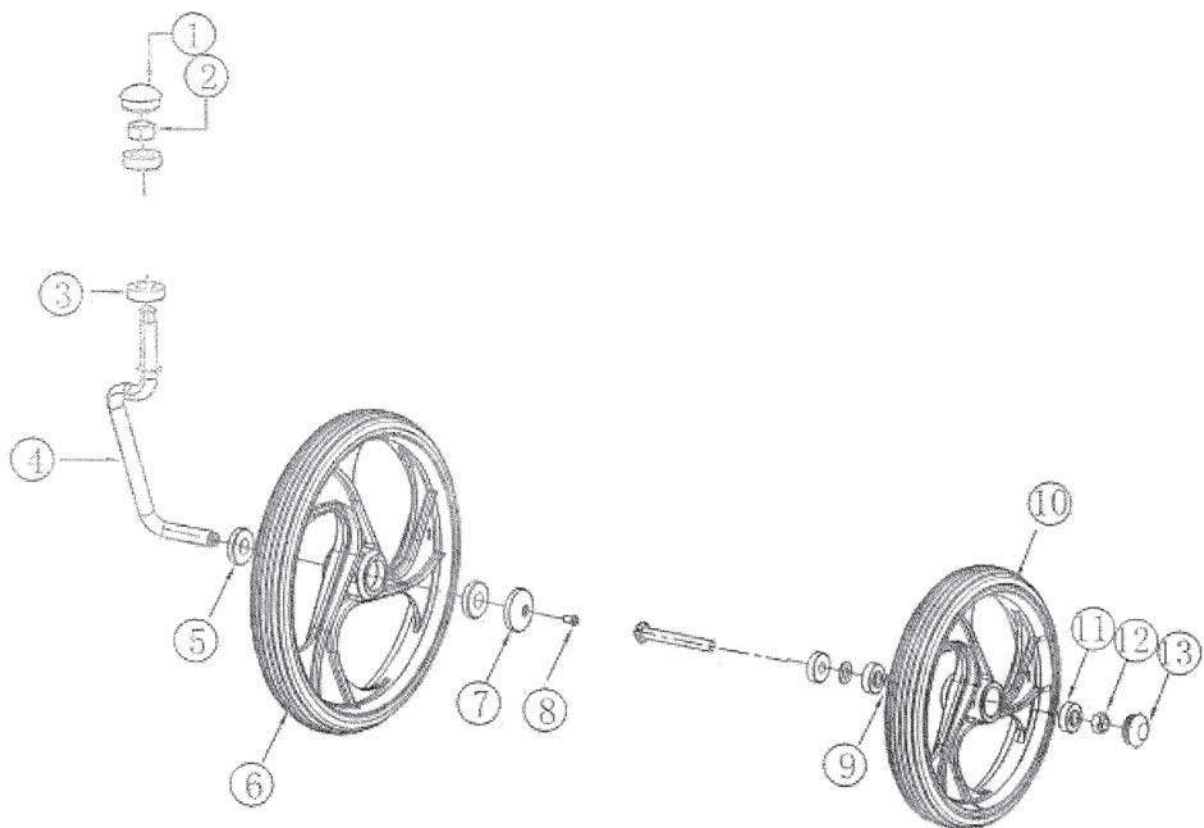

Ersatzteilliste ROLLATOR SPRING

Rahmen ROLLATOR SPRING

Nr.	Artikelnr.	Beschreibung
02	SPR-11	Auflagegummi
03, 08-17	SPR-12	Federeinheit SPRING
18	SPR-13	Einstellmutter Feststellbremse SPRING
19-22	SPR-14	Feder und Abdeckung Feststellbremse SPRING
23, 24	SPR-15	Feststellbremse mit Befestigungsschrauben SPRING
18-24	SPR-15S	Bremse mit allen Teilen SPRING

Schiebegriffe ROLLATOR SPRING

Nr.	Artikelnr.	Beschreibung
01	SPR-31L	Schiebegriffgummi links
01	SPR-32R	Schiebegriffgummi rechts
02, 03, 12, 13	SPR-32-52	Bremsgriff mit Kabel SPRING M
02, 03, 12, 13	SPR-32-60	Bremsgriff mit Kabel SPRING L
04-07, 09, 14	SPR-33L	Schiebegriff links ohne Bremse SPRING
04-07, 09, 14	SPR-33R	Schiebegriff rechts ohne Bremse SPRING
08, 10, 11	SPR-34	Höheneinstellung Schiebegriffe SPRING

Vorder- und Hinterräder ROLLATOR SPRING

Nr.	Artikelnr.	Beschreibung
01	SPR-41	Staubkappe SPRING
13	SPR-42	Schutzkappe Hinterrad
01-08	SPR-44L	Set Vorderrad, links, 245 mm, komplett, SPRING
01-08	SPR-44R	Set Vorderrad, rechts, 245 mm, komplett, SPRING
09-13	SPR-45L	Set Hinterrad, links, 200 mm, komplett, SPRING
09-13	SPR-45R	Set Hinterrad, rechts, 200 mm, komplett, SPRING

Kreuzstrebe ROLLATOR SPRING

Nr.	Artikelnr.	Beschreibung
01-07, 12-14	SPR-21	Kreuzstrebe SPRING M
01-07, 12-14	SPR-21	Kreuzstrebe SPRING L
11	SPR-22	Haltebügel, rot, SPRING
08-10	SPR-23	Set Schrauben Kreuzstrebe SPRING