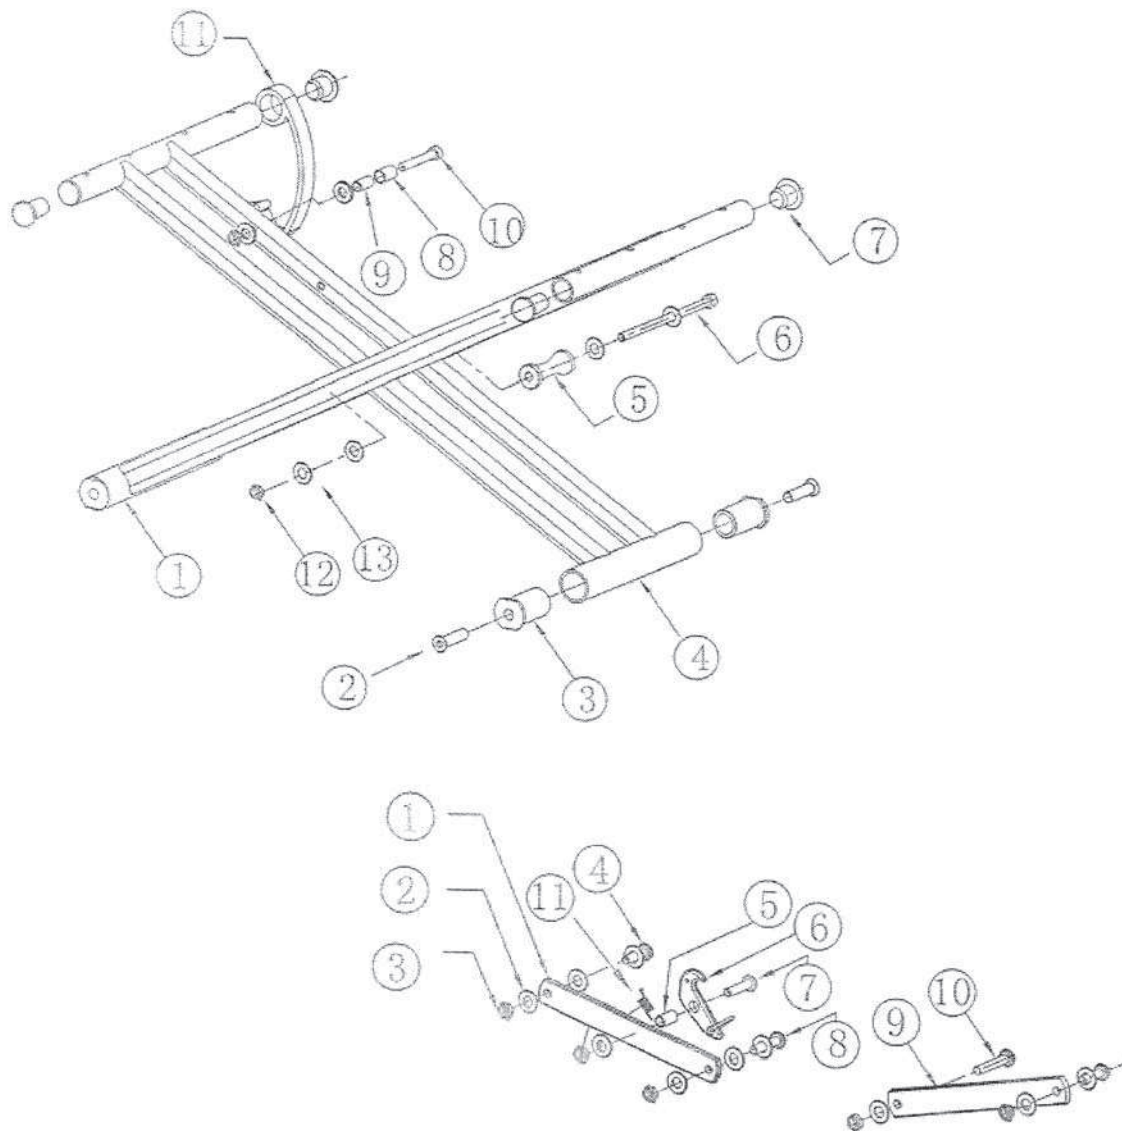

Ersatzteilliste ROLLATOR SPRING

Rahmen ROLLATOR SPRING

Nr.	Artikelnr.	Beschreibung
02	SPR-11	Auflagegummi
03, 08-17	SPR-12	Federeinheit SPRING
18	SPR-13	Einstellmutter Feststellbremse SPRING
19-22	SPR-14	Feder und Abdeckung Feststellbremse SPRING
23, 24	SPR-15	Feststellbremse mit Befestigungsschrauben SPRING
18-24	SPR-15S	Bremse mit allen Teilen SPRING

Schiebegriffe ROLLATOR SPRING

Nr.	Artikelnr.	Beschreibung
01	SPR-31L	Schiebegriffgummi links
01	SPR-32R	Schiebegriffgummi rechts
02, 03, 12, 13	SPR-32-52	Bremsgriff mit Kabel SPRING M
02, 03, 12, 13	SPR-32-60	Bremsgriff mit Kabel SPRING L
04-07, 09, 14	SPR-33L	Schiebegriff links ohne Bremse SPRING
04-07, 09, 14	SPR-33R	Schiebegriff rechts ohne Bremse SPRING
08, 10, 11	SPR-34	Höheneinstellung Schiebegriffe SPRING

Vorder- und Hinterräder ROLLATOR SPRING

Nr.	Artikelnr.	Beschreibung
01	SPR-41	Staubkappe SPRING
13	SPR-42	Schutzkappe Hinterrad
01-08	SPR-44L	Set Vorderrad, links, 245 mm, komplett, SPRING
01-08	SPR-44R	Set Vorderrad, rechts, 245 mm, komplett, SPRING
09-13	SPR-45L	Set Hinterrad, links, 200 mm, komplett, SPRING
09-13	SPR-45R	Set Hinterrad, rechts, 200 mm, komplett, SPRING

Kreuzstrebe ROLLATOR SPRING

Nr.	Artikelnr.	Beschreibung
01-07, 12-14	SPR-21	Kreuzstrebe SPRING M
01-07, 12-14	SPR-21	Kreuzstrebe SPRING L
11	SPR-22	Haltebügel, rot, SPRING
08-10	SPR-23	Set Schrauben Kreuzstrebe SPRING